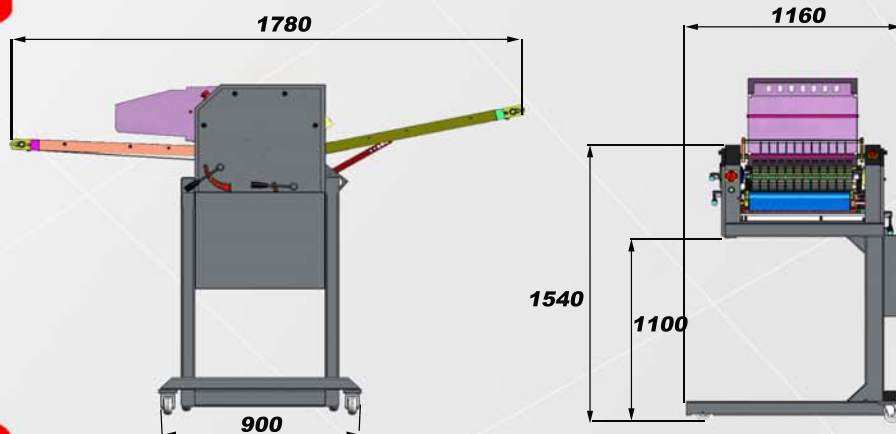

ABAD MAQUINARIA INDUSTRIAL S.L.

Descortezadoras MSK COMPACT

La descortezadora de la serie MSK Compact es adaptable a la cinta de despiece.
De alto rendimiento, fácil mantenimiento y descortezado de calidad.

- Amplia gama de descortezadoras.
- Construcción totalmente en acero inoxidable.
- Desmontaje fácil de cintas, rodillo de gomas y portacuchillas, en segundos, sin herramientas.
- Gran versatilidad de producto a descortezar: cerdo, pollo, alhoe vera, jamón ...
- Corte ajustable de 3 a 6mm exteriormente.
- Funcionamiento por motor-reductor.
- Diseño ergonómico y compacto.
- Cintas antibacterianas polietileno FDA.
- Fácil mantenimiento.
- Normativa CE.

MSK COMPACT

Dimensiones

Datos técnicos

MSK600ct

Potencia:	1.5Cv (1.1Kw)
Consumo:	
Producción:	segun despiece
Velocidad cinta entrada:	0.40m/s.
Velocidad cinta salida:	0.48m/s.
Transmisión:	cadena
Ancho cuchilla corte:	619mm
Ancho cinta transporte:	535mm
Descarga:	Sobre cinta de despiece
Ruedas:	Fijas / Giratorias

La tercera cinta de salida corteza, opcional, aumenta la versatilidad en cadenas en serie.

Opciones

- Altura extra de portacuchilla para corteza extragruosa: torreznos, kebab, loncheado.
- Disposición gomas optimizada según producto.
- Bandas especiales bajo pedido.