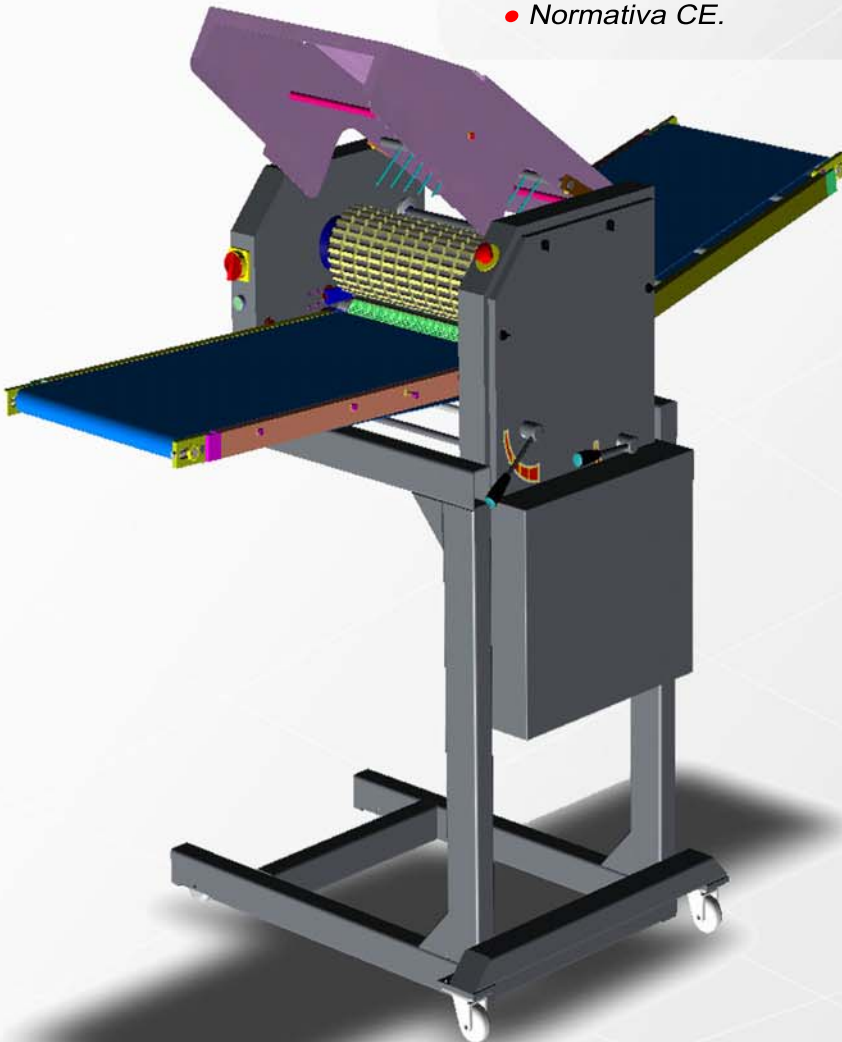

ABAD MAQUINARIA INDUSTRIAL S.L.

Descortezadoras MSK COMPACT

La descortezadora de la serie MSK Compact es adaptable a la cinta de despiece.
De alto rendimiento, fácil mantenimiento y descortezado de calidad.

- Amplia gama de descortezadoras.
- Construcción totalmente en acero inoxidable.
- Desmontaje fácil de cintas, rodillo de gomas y portacuchillas, en segundos, sin herramientas.
- Gran versatilidad de producto a descortezar: cerdo, pollo, alhoe vera, jamón ...
- Corte ajustable de 3 a 6mm exteriormente.
- Funcionamiento por motor-reductor.
- Diseño ergonómico y compacto.
- Cintas antibacterianas polietileno FDA.
- Fácil mantenimiento.
- Normativa CE.

MSK COMPACT

Dimensiones

Datos técnicos

MSK600ct

Potencia:	1.5Cv (1.1Kw)
Consumo:	
Producción:	segun despiece
Velocidad cinta entrada:	0.40m/s.
Velocidad cinta salida:	0.48m/s.
Transmisión:	cadena
Ancho cuchilla corte:	619mm
Ancho cinta transporte:	535mm
Descarga:	Sobre cinta de despiece
Ruedas:	Fijas / Giratorias

El fácil desmontaje de las bandas sin herramientas, facilita el mantenimiento y la limpieza

La extracción fácil y rápida del portacuchillas minimiza los tiempos de cambio de cuchilla.

El preciso y fácil ajuste de altura de cuchilla, permite una gran variedad de cortes, y adaptarse a diferentes productos.